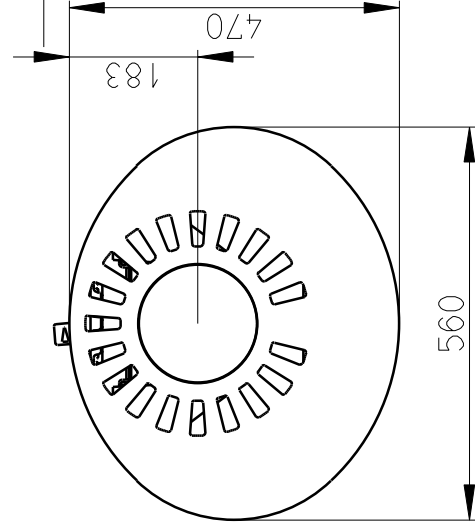

Rozmery v mm; Maße in mm

LUGO AKKUM - KERAMIKA - 097B

252 kg

Centralni privod vzduchu
Zentralluftzufuhr
 $\varnothing 120\text{mm}$

PRIMARNI VZDUCH
Primärluft
a/und
SEKUNDARNI VZDUCH
Sekundärluft