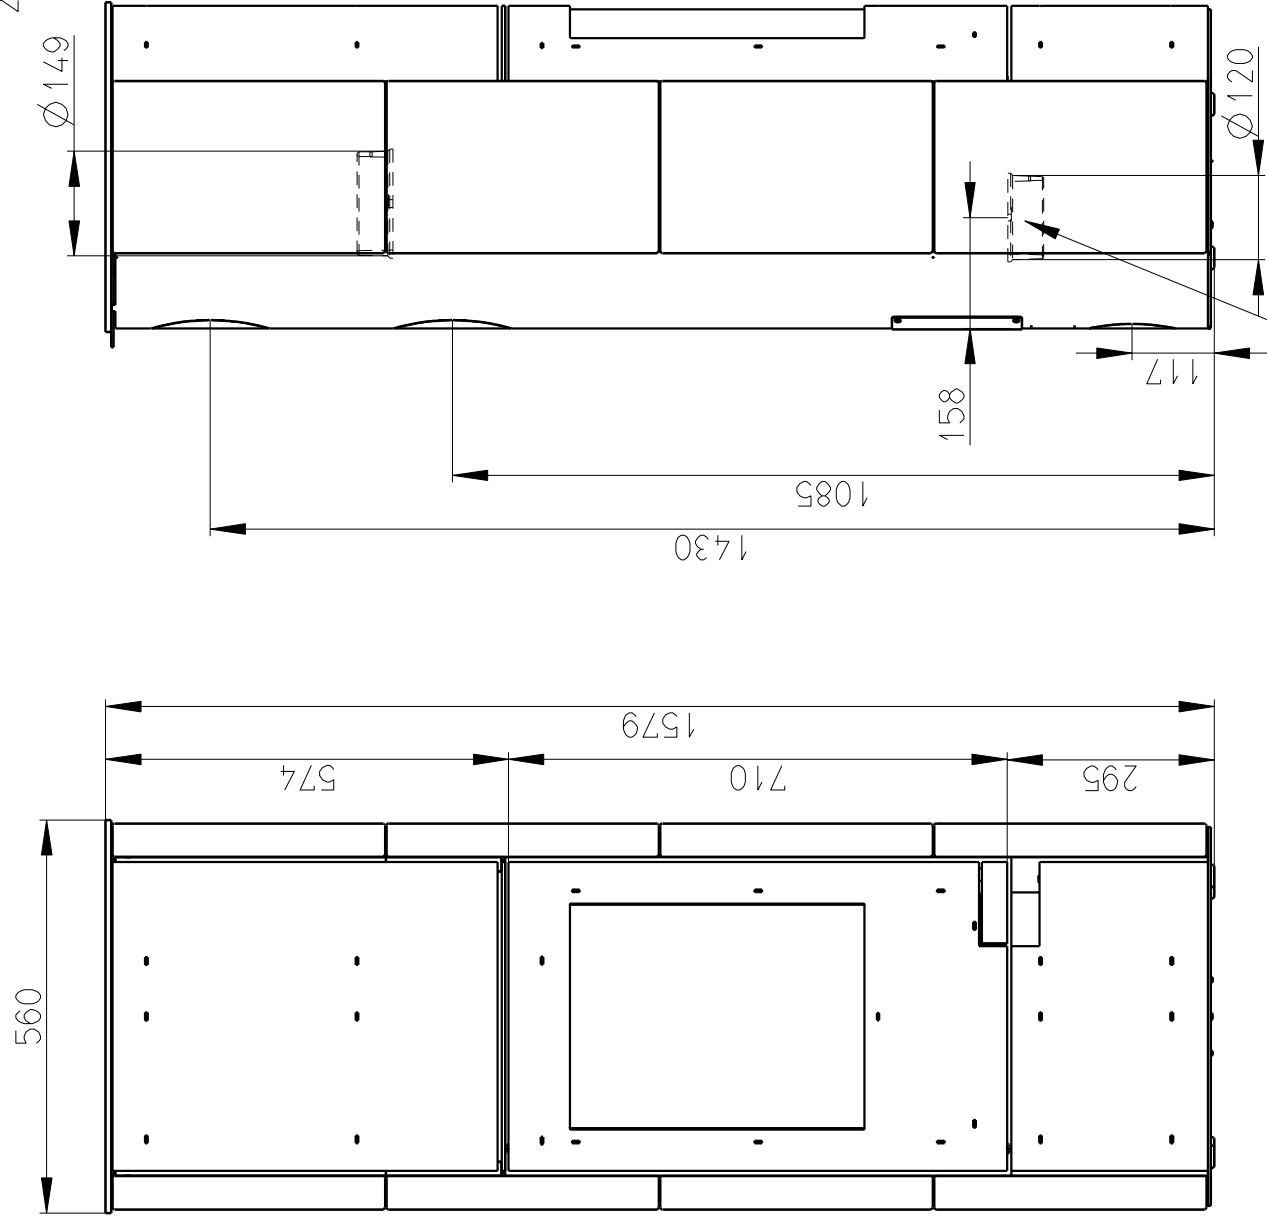

Rozmery v mm; Maße in mm

LUGO AKKUM - KERAMIKA - 097B

252 kg

Centralni privod vzduchu
Zentralluftzufuhr
 $\varnothing 120\text{mm}$

PRIMARNI VZDUCH
Primärluft
a/und
SEKUNDARNI VZDUCH
Sekundärluft